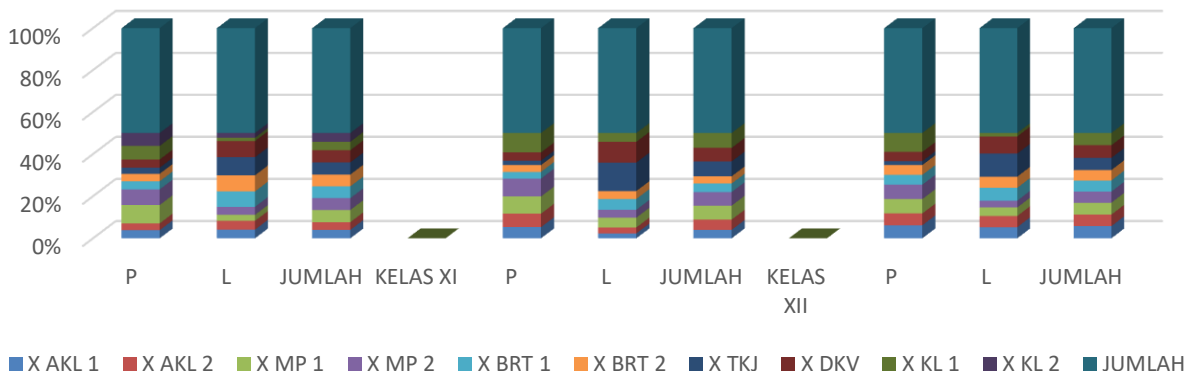

STATISTIK JUMLAH PESERTA DIDIK

JUMLAH PESERTA DIDIK SMKN 1 BATUSANGKAR

TAHUN AJARAN 2024 - 2025

NPSN SMKN 1 BATUSANGKAR : 10302407

KELAS X	P	L	JUMLAH	KELAS XI	P	L	JUMLAH	KELAS XII	P	L	JUMLAH	JUMLAH PER KK
X AKL 1	12	13	25	XI AKL 1	15	5	20	XII AKL 1	20	13	33	156
X AKL 2	10	13	23	XI AKL 2	18	6	24	XII AKL 2	18	13	31	
X MP 1	27	9	36	XI MP 1	23	10	33	XII MP 1	22	10	32	198
X MP 2	23	12	35	XI MP 2	24	8	32	XII MP 2	22	8	30	
X BRT 1	12	23	35	XI BRT 1	9	11	20	XII BRT 1	15	15	30	165
X BRT 2	11	24	35	XI BRT 2	9	8	17	XII BRT 2	15	13	28	
X TKJ	9	27	36	XI TKJ	6	29	35	XII TKJ	6	27	33	104
X DKV	12	24	36	XI DKV	11	21	32	XII DKV	14	20	34	102
X KL 1	20	5	25	XI KULINER	26	9	35	XII KULINER	29	4	33	119
X KL 2	19	7	26									
JUMLAH	155	157	312		141	107	248		161	123	284	844
TOTAL PESERTA DIDIK PEREMPUAN												457
TOTAL PESERTA DIDIK LAKI-LAKI												387
TOTAL KESELURUHAN (P+L)												844

GRAFIK JUMLAH PESERTA DIDIK
SMK NEGERI 1 BATUSANGKAR
TAHUN AJARAN 2024 - 2025